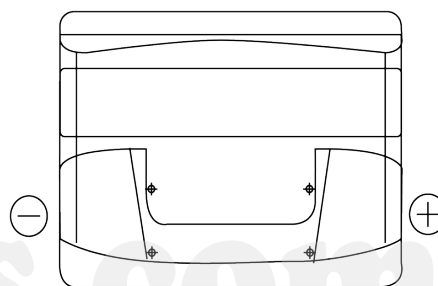

Produktübersicht

Batterien für Autos

Standard DC440

Type	DC440
Technology	Flooded
EAN/GTIN	3661024024785
Spannung	12 V
Kapazität	44 Ah
Kaltstartwert	360 A
Länge	207 mm
Breite	175 mm
Höhe	190 mm
Kastengröße	L01
Schaltung	ETN 0
Poltyp	EN taper post
Bodenleiste	B13
Gewicht (Änderungen vorbehalten)	11.00 kg

Schaltung

Poltyp

Positive Terminal

Negative Terminal

Bodenleiste

Design, Merkmale und Spezifikationen können ohne vorherige Ankündigung geändert werden. Wir lehnen jede ausdrückliche oder stillschweigende Zusicherung oder Gewährleistung in Bezug auf die Daten oder Empfehlungen ab und haften in keinem Fall für Verluste oder Schäden, die angeblich daraus entstanden sind. Einige Produkte sind möglicherweise nicht auf Ihrem lokalen Markt erhältlich.