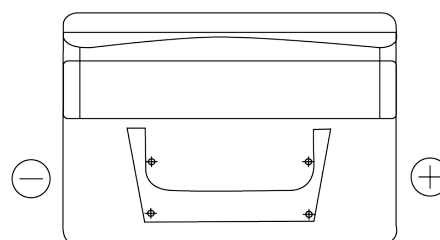

**Produktübersicht**

Batterien für Autos

Standard DC542

Type	DC542
Technology	Flooded
EAN/GTIN	3661024024853
Spannung	12 V
Kapazität	54 Ah
Kaltstartwert	500 A
Länge	242 mm
Breite	175 mm
Höhe	175 mm
Kastengröße	LB2
Schaltung	ETN 0
Poltyp	EN taper post
Bodenleiste	B13
Gewicht (Änderungen vorbehalten)	12.90 kg

Schaltung**Poltyp**

Positive Terminal

Negative Terminal

Bodenleiste

Design, Merkmale und Spezifikationen können ohne vorherige Ankündigung geändert werden. Wir lehnen jede ausdrückliche oder stillschweigende Zusicherung oder Gewährleistung in Bezug auf die Daten oder Empfehlungen ab und haften in keinem Fall für Verluste oder Schäden, die angeblich daraus entstanden sind. Einige Produkte sind möglicherweise nicht auf Ihrem lokalen Markt erhältlich.