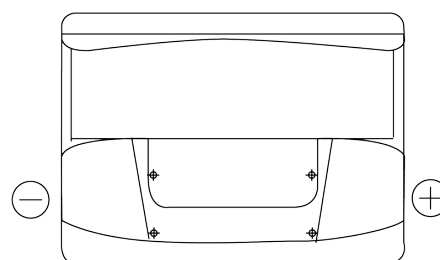

**Produktübersicht**

Batterien für Autos

Standard DC550

Type	DC550
Technology	Flooded
EAN/GTIN	3661024024808
Spannung	12 V
Kapazität	55 Ah
Kaltstartwert	460 A
Länge	242 mm
Breite	175 mm
Höhe	190 mm
Kastengröße	L02
Schaltung	ETN 0
Poltyp	EN taper post
Bodenleiste	B13
Gewicht (Änderungen vorbehalten)	13.30 kg

Schaltung**Poltyp**

Positive Terminal

Negative Terminal

Bodenleiste

Design, Merkmale und Spezifikationen können ohne vorherige Ankündigung geändert werden. Wir lehnen jede ausdrückliche oder stillschweigende Zusicherung oder Gewährleistung in Bezug auf die Daten oder Empfehlungen ab und haften in keinem Fall für Verluste oder Schäden, die angeblich daraus entstanden sind. Einige Produkte sind möglicherweise nicht auf Ihrem lokalen Markt erhältlich.