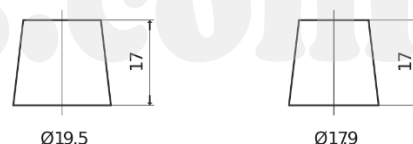

Produktübersicht

Batterien für Autos

Standard DC550

Type	DC550
Technology	Flooded
EAN/GTIN	3661024024808
Spannung	12 V
Kapazität	55 Ah
Kaltstartwert	460 A
Länge	242 mm
Breite	175 mm
Höhe	190 mm
Kastengröße	L02
Schaltung	ETN 0
Poltyp	EN taper post
Bodenleiste	B13
Gewicht (Änderungen vorbehalten)	13.30 kg

Schaltung

Poltyp

Bodenleiste

Design, Merkmale und Spezifikationen können ohne vorherige Ankündigung geändert werden. Wir lehnen jede ausdrückliche oder stillschweigende Zusicherung oder Gewährleistung in Bezug auf die Daten oder Empfehlungen ab und haften in keinem Fall für Verluste oder Schäden, die angeblich daraus entstanden sind. Einige Produkte sind möglicherweise nicht auf Ihrem lokalen Markt erhältlich.