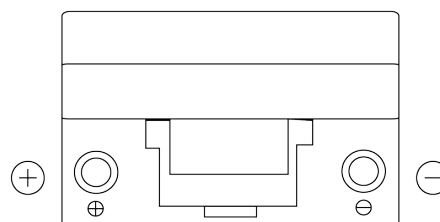

Produktübersicht

Batterien für Autos

Standard DC605

Type	DC605
Technology	Flooded
EAN/GTIN	3661024024747
Spannung	12 V
Kapazität	60 Ah
Kaltstartwert	440 A
Länge	270 mm
Breite	173 mm
Höhe	222 mm
Kastengröße	D26
Schaltung	ETN 1
Poltyp	EN taper post
Bodenleiste	Korean B1+B6
Gewicht (Änderungen vorbehalten)	15.50 kg

Schaltung

Poltyp

PositiveTerminal

NegativeTerminal

Bodenleiste

Design, Merkmale und Spezifikationen können ohne vorherige Ankündigung geändert werden. Wir lehnen jede ausdrückliche oder stillschweigende Zusicherung oder Gewährleistung in Bezug auf die Daten oder Empfehlungen ab und haften in keinem Fall für Verluste oder Schäden, die angeblich daraus entstanden sind. Einige Produkte sind möglicherweise nicht auf Ihrem lokalen Markt erhältlich.