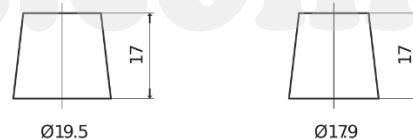

Descripción general del producto

Baterías para Coches

Excell EB858

Referencia comercial	EB858
Technology	Flooded
EAN/GTIN	3661024037402
Voltaje	12 V
Capacidad	85 Ah
CCA (A)	800 A
Longitud	306 mm
Anchura	192 mm
Altura	192 mm
Tamaño recipiente	G65
Esquema (Polaridad)	ETN 1
Tipo de terminal	EN taper post
Talón	B1
Peso (sujeto a variaciones)	19.50 kg

Esquema (Polaridad)

Tipo de terminal

Positive Terminal

Negative Terminal

Talón

El diseño, las características y las especificaciones están sujetos a cambios sin previo aviso. Nos eximimos de responsabilidad, de cualquier representación o garantía, expresa o implícita, con respecto a los datos o recomendaciones, y en ningún caso seremos responsables de ninguna reclamación por pérdida o daño que haya surgido como resultado. Es posible que algunos productos no estén disponibles en su mercado local.