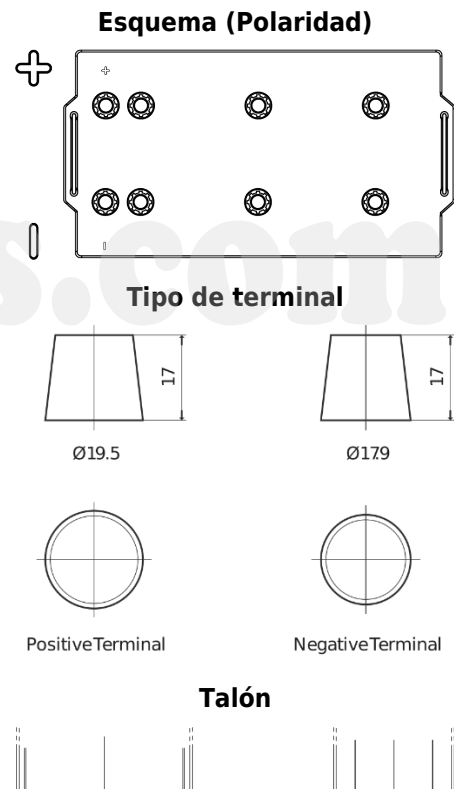

Descripción general del producto

Baterías para Camiones, autobuses, construcción, agricultura

PowerPRO Agri&Construction EJ2353

Referencia comercial	EJ2353
Technology	Flooded
EAN/GTIN	3661024036924
Voltaje	12 V
Capacidad	235 Ah
CCA (A)	1450 A
Longitud	518 mm
Anchura	274 mm
Altura	240 mm
Tamaño recipiente	D06
Esquema (Polaridad)	ETN 3
Tipo de terminal	EN taper post
Talón	B0
Peso (sujeto a variaciones)	59.70 kg