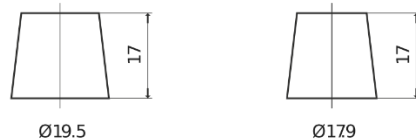

Descripción general del producto

Baterías para Marina y ocio

Dual ER600

Referencia comercial	ER600
Technology	Flooded
EAN/GTIN	3661024037969
Voltaje	12 V
Capacidad	120 Ah
CCA (A)	800 A
Watt hour	600 Wh
Longitud	349 mm
Anchura	175 mm
Altura	285 mm
Tamaño recipiente	D03
Esquema (Polaridad)	ETN 1
Tipo de terminal	EN taper post
Talón	B0
Peso (sujeto a variaciones)	31.40 kg

Esquema (Polaridad)

Tipo de terminal

Positive Terminal

Negative Terminal

Talón

El diseño, las características y las especificaciones están sujetos a cambios sin previo aviso. Nos eximimos de responsabilidad, de cualquier representación o garantía, expresa o implícita, con respecto a los datos o recomendaciones, y en ningún caso seremos responsables de ninguna reclamación por pérdida o daño que haya surgido como resultado. Es posible que algunos productos no estén disponibles en su mercado local.