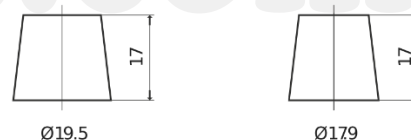

Tipo de terminal