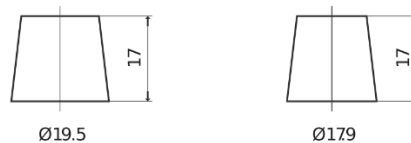

Type de borne