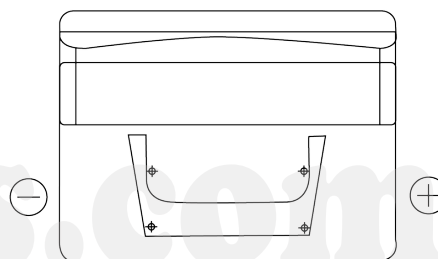

## Standard FC412

Reference	FC412
Technology	Flooded
EAN/GTIN	3661024044844
Tension	12 V
Capacité	41 Ah
CCA	370 A
Longueur	207 mm
Largeur	175 mm
Hauteur	175 mm
Dimensions boîtier	LB1
Polarité	ETN 0
Type de borne	EN taper post
Fixation	B13
Poid (sujet à variation)	10.60 kg

### Type de borne

Positive Terminal

Negative Terminal