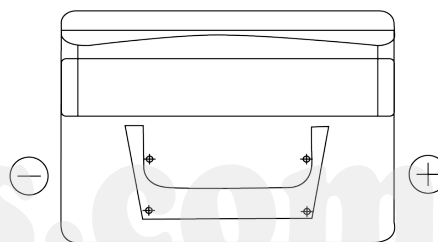

Vision d'ensemble de la Batterie

Batterie pour votre voiture

Standard FC542

Reference	FC542
Technology	Flooded
EAN/GTIN	3661024044851
Tension	12 V
Capacité	54 Ah
CCA	500 A
Longueur	242 mm
Largeur	175 mm
Hauteur	175 mm
Dimensions boîtier	LB2
Polarité	ETN 0
Type de borne	EN taper post
Fixation	B13
Poid (sujet à variation)	12.90 kg

Polarité

Type de borne

Positive Terminal

Negative Terminal

Fixation

La conception, les caractéristiques et les spécifications peuvent être modifiées sans préavis. Nous déclinons toute représentation ou garantie, expresse ou implicite, concernant les données ou les recommandations, et ne serons en aucun cas responsables de toute perte ou dommage prétendument survenu en conséquence. Certains produits peuvent ne pas être disponibles sur votre marché local.