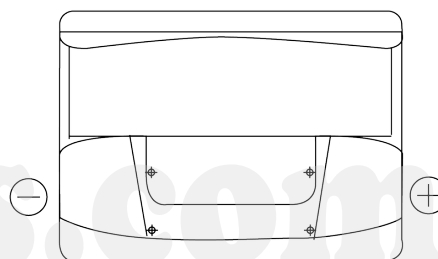

Vision d'ensemble de la Batterie

Batterie pour votre voiture

Standard FC550

Reference	FC550
Technology	Flooded
EAN/GTIN	3661024044806
Tension	12 V
Capacité	55 Ah
CCA	460 A
Longueur	242 mm
Largeur	175 mm
Hauteur	190 mm
Dimensions boîtier	L02
Polarité	ETN 0
Type de borne	EN taper post
Fixation	B13
Poid (sujet à variation)	13.30 kg

Polarité

Type de borne

Positive Terminal

Negative Terminal

Fixation

La conception, les caractéristiques et les spécifications peuvent être modifiées sans préavis. Nous déclinons toute représentation ou garantie, expresse ou implicite, concernant les données ou les recommandations, et ne serons en aucun cas responsables de toute perte ou dommage prétendument survenu en conséquence. Certains produits peuvent ne pas être disponibles sur votre marché local.