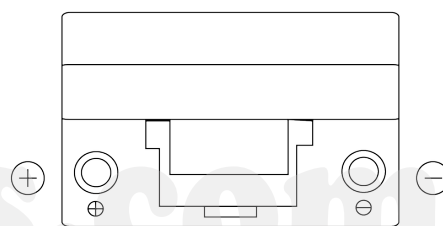

Vision d'ensemble de la Batterie

Batterie pour votre voiture

Standard FC605

Reference	FC605
Technology	Flooded
EAN/GTIN	3661024044745
Tension	12 V
Capacité	60 Ah
CCA	440 A
Longueur	270 mm
Largeur	173 mm
Hauteur	222 mm
Dimensions boîtier	D26
Polarité	ETN 1
Type de borne	EN taper post
Fixation	Korean B1+B6
Poid (sujet à variation)	15.50 kg

Polarité

Type de borne

Ø19.5

Ø17.9

Positive Terminal

Negative Terminal

Fixation

10.5