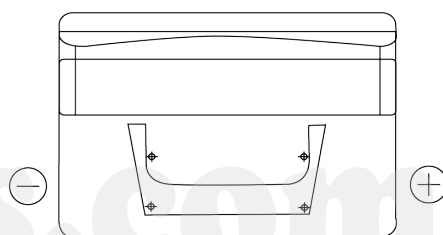

Vision d'ensemble de la Batterie

Batterie pour votre voiture

Standard FC652

Reference	FC652
Technology	Flooded
EAN/GTIN	3661024044868
Tension	12 V
Capacité	65 Ah
CCA	540 A
Longueur	278 mm
Largeur	175 mm
Hauteur	175 mm
Dimensions boîtier	LB3
Polarité	ETN 0
Type de borne	EN taper post
Fixation	B13
Poid (sujet à variation)	14.50 kg

Polarité

Type de borne

Positive Terminal

Negative Terminal

Fixation

La conception, les caractéristiques et les spécifications peuvent être modifiées sans préavis. Nous déclinons toute représentation ou garantie, expresse ou implicite, concernant les données ou les recommandations, et ne serons en aucun cas responsables de toute perte ou dommage prétendument survenu en conséquence. Certains produits peuvent ne pas être disponibles sur votre marché local.