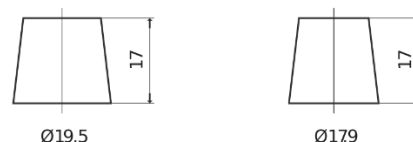

Vision d'ensemble de la Batterie

Batterie pour votre voiture

Standard FC904

Reference	FC904
Technology	Flooded
EAN/GTIN	3661024044752
Tension	12 V
Capacité	90 Ah
CCA	680 A
Longueur	306 mm
Largeur	173 mm
Hauteur	222 mm
Dimensions boîtier	D31
Polarité	ETN 0
Type de borne	EN taper post
Fixation	Korean B1
Poid (sujet à variation)	19.90 kg

Polarité

Type de borne

Positive Terminal

Negative Terminal

Fixation

La conception, les caractéristiques et les spécifications peuvent être modifiées sans préavis. Nous déclinons toute représentation ou garantie, expresse ou implicite, concernant les données ou les recommandations, et ne serons en aucun cas responsables de toute perte ou dommage prétendument survenu en conséquence. Certains produits peuvent ne pas être disponibles sur votre marché local.