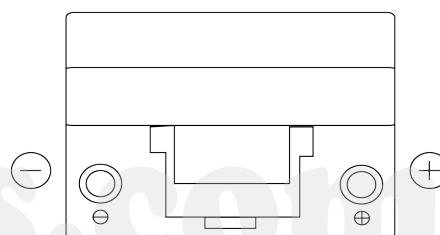

Vision d'ensemble de la Batterie

Batterie pour votre voiture

Standard FC904

Reference	FC904
Technology	Flooded
EAN/GTIN	3661024044752
Tension	12 V
Capacité	90 Ah
CCA	680 A
Longueur	306 mm
Largeur	173 mm
Hauteur	222 mm
Dimensions boîtier	D31
Polarité	ETN 0
Type de borne	EN taper post
Fixation	Korean B1
Poid (sujet à variation)	19.90 kg

Polarité

Type de borne

Positive Terminal

Negative Terminal

Fixation

La conception, les caractéristiques et les spécifications peuvent être modifiées sans préavis. Nous déclinons toute représentation ou garantie, expresse ou implicite, concernant les données ou les recommandations, et ne serons en aucun cas responsables de toute perte ou dommage prétendument survenu en conséquence. Certains produits peuvent ne pas être disponibles sur votre marché local.