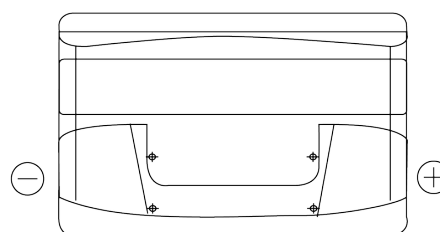

Descripción general del producto

Baterías para Coches

Technica TB1000

Referencia comercial	TB1000
Technology	Flooded
EAN/GTIN	3661024054713
Voltaje	12 V
Capacidad	100 Ah
CCA (A)	720 A
Longitud	315 mm
Anchura	175 mm
Altura	205 mm
Tamaño recipiente	LH4
Esquema (Polaridad)	ETN 0
Tipo de terminal	EN taper post
Talón	B13
Peso (sujeto a variaciones)	21.90 kg

Esquema (Polaridad)

Tipo de terminal

Positive Terminal

Negative Terminal

Talón

El diseño, las características y las especificaciones están sujetos a cambios sin previo aviso. Nos eximimos de responsabilidad, de cualquier representación o garantía, expresa o implícita, con respecto a los datos o recomendaciones, y en ningún caso seremos responsables de ninguna reclamación por pérdida o daño que haya surgido como resultado. Es posible que algunos productos no estén disponibles en su mercado local.