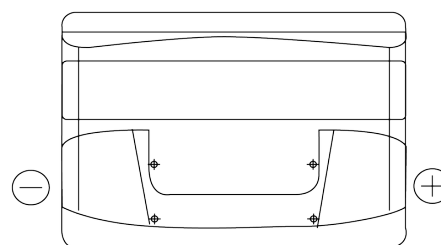

Descripción general del producto

Baterías para Coches

Technica TB800

Referencia comercial	TB800
Technology	Flooded
EAN/GTIN	3661024056465
Voltaje	12 V
Capacidad	80 Ah
CCA (A)	640 A
Longitud	315 mm
Anchura	175 mm
Altura	190 mm
Tamaño recipiente	L04
Esquema (Polaridad)	ETN 0
Tipo de terminal	EN taper post
Talón	B13
Peso (sujeto a variaciones)	19.00 kg

Esquema (Polaridad)

Tipo de terminal

Positive Terminal

Negative Terminal

Talón

El diseño, las características y las especificaciones están sujetos a cambios sin previo aviso. Nos eximimos de responsabilidad, de cualquier representación o garantía, expresa o implícita, con respecto a los datos o recomendaciones, y en ningún caso seremos responsables de ninguna reclamación por pérdida o daño que haya surgido como resultado. Es posible que algunos productos no estén disponibles en su mercado local.