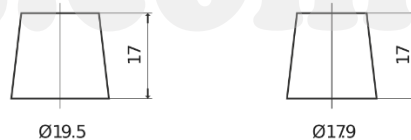

Descripción general del producto

Baterías para Coches

Technica TB858

Referencia comercial	TB858
Technology	Flooded
EAN/GTIN	3661024057141
Voltaje	12 V
Capacidad	85 Ah
CCA (A)	800 A
Longitud	306 mm
Anchura	192 mm
Altura	192 mm
Tamaño recipiente	G65
Esquema (Polaridad)	ETN 1
Tipo de terminal	EN taper post
Talón	B1
Peso (sujeto a variaciones)	19.50 kg

Esquema (Polaridad)

Tipo de terminal

Positive Terminal

Negative Terminal

Talón

El diseño, las características y las especificaciones están sujetos a cambios sin previo aviso. Nos eximimos de responsabilidad, de cualquier representación o garantía, expresa o implícita, con respecto a los datos o recomendaciones, y en ningún caso seremos responsables de ninguna reclamación por pérdida o daño que haya surgido como resultado. Es posible que algunos productos no estén disponibles en su mercado local.