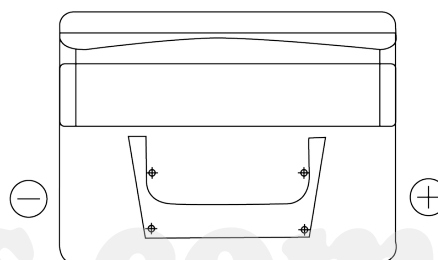

Descripción general del producto

Baterías para Coches

Standard TC412

Referencia comercial	TC412
Technology	Flooded
EAN/GTIN	3661024054843
Voltaje	12 V
Capacidad	41 Ah
CCA (A)	370 A
Longitud	207 mm
Anchura	175 mm
Altura	175 mm
Tamaño recipiente	LB1
Esquema (Polaridad)	ETN 0
Tipo de terminal	EN taper post
Talón	B13
Peso (sujeto a variaciones)	10.60 kg

Esquema (Polaridad)

Tipo de terminal

Positive Terminal

Negative Terminal

Talón

El diseño, las características y las especificaciones están sujetos a cambios sin previo aviso. Nos eximimos de responsabilidad, de cualquier representación o garantía, expresa o implícita, con respecto a los datos o recomendaciones, y en ningún caso seremos responsables de ninguna reclamación por pérdida o daño que haya surgido como resultado. Es posible que algunos productos no estén disponibles en su mercado local.