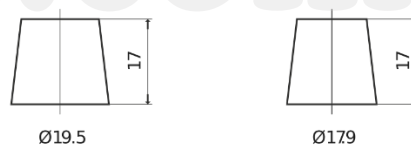

Descripción general del producto

Baterías para Coches

Standard TC412

Referencia comercial	TC412
Technology	Flooded
EAN/GTIN	3661024054843
Voltaje	12 V
Capacidad	41 Ah
CCA (A)	370 A
Longitud	207 mm
Anchura	175 mm
Altura	175 mm
Tamaño recipiente	LB1
Esquema (Polaridad)	ETN 0
Tipo de terminal	EN taper post
Talón	B13
Peso (sujeto a variaciones)	10.60 kg

Esquema (Polaridad)

Tipo de terminal

Positive Terminal

Negative Terminal

Talón

El diseño, las características y las especificaciones están sujetos a cambios sin previo aviso. Nos eximimos de responsabilidad, de cualquier representación o garantía, expresa o implícita, con respecto a los datos o recomendaciones, y en ningún caso seremos responsables de ninguna reclamación por pérdida o daño que haya surgido como resultado. Es posible que algunos productos no estén disponibles en su mercado local.