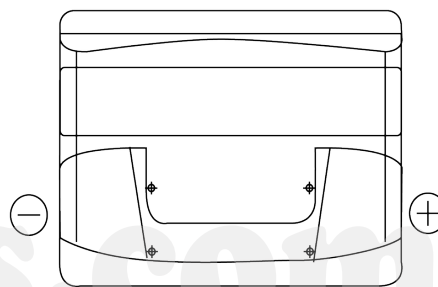

Descripción general del producto

Baterías para Coches

Standard TC440

Referencia comercial	TC440
Technology	Flooded
EAN/GTIN	3661024054782
Voltaje	12 V
Capacidad	44 Ah
CCA (A)	360 A
Longitud	207 mm
Anchura	175 mm
Altura	190 mm
Tamaño recipiente	L01
Esquema (Polaridad)	ETN 0
Tipo de terminal	EN taper post
Talón	B13
Peso (sujeto a variaciones)	11.00 kg

Esquema (Polaridad)

Tipo de terminal

Positive Terminal

Negative Terminal

Talón

El diseño, las características y las especificaciones están sujetos a cambios sin previo aviso. Nos eximimos de responsabilidad, de cualquier representación o garantía, expresa o implícita, con respecto a los datos o recomendaciones, y en ningún caso seremos responsables de ninguna reclamación por pérdida o daño que haya surgido como resultado. Es posible que algunos productos no estén disponibles en su mercado local.