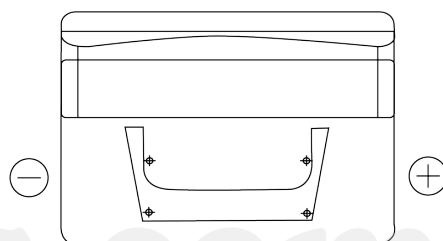

Descripción general del producto

Baterías para Coches

Standard TC542

Referencia comercial	TC542
Technology	Flooded
EAN/GTIN	3661024054850
Voltaje	12 V
Capacidad	54 Ah
CCA (A)	500 A
Longitud	242 mm
Anchura	175 mm
Altura	175 mm
Tamaño recipiente	LB2
Esquema (Polaridad)	ETN 0
Tipo de terminal	EN taper post
Talón	B13
Peso (sujeto a variaciones)	12.90 kg

Esquema (Polaridad)

Tipo de terminal

Positive Terminal

Negative Terminal

Talón

El diseño, las características y las especificaciones están sujetos a cambios sin previo aviso. Nos eximimos de responsabilidad, de cualquier representación o garantía, expresa o implícita, con respecto a los datos o recomendaciones, y en ningún caso seremos responsables de ninguna reclamación por pérdida o daño que haya surgido como resultado. Es posible que algunos productos no estén disponibles en su mercado local.