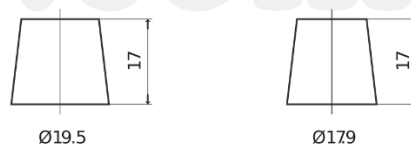

Descripción general del producto

Baterías para Coches

Standard TC550

Referencia comercial	TC550
Technology	Flooded
EAN/GTIN	3661024054805
Voltaje	12 V
Capacidad	55 Ah
CCA (A)	460 A
Longitud	242 mm
Anchura	175 mm
Altura	190 mm
Tamaño recipiente	L02
Esquema (Polaridad)	ETN 0
Tipo de terminal	EN taper post
Talón	B13
Peso (sujeto a variaciones)	13.30 kg

Esquema (Polaridad)

Tipo de terminal

Positive Terminal

Negative Terminal

Talón

El diseño, las características y las especificaciones están sujetos a cambios sin previo aviso. Nos eximimos de responsabilidad, de cualquier representación o garantía, expresa o implícita, con respecto a los datos o recomendaciones, y en ningún caso seremos responsables de ninguna reclamación por pérdida o daño que haya surgido como resultado. Es posible que algunos productos no estén disponibles en su mercado local.