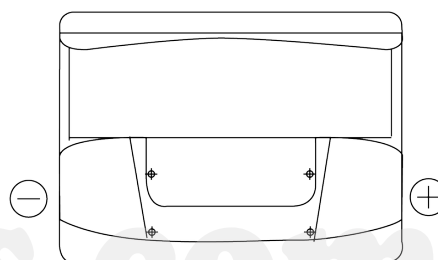

Descripción general del producto

Baterías para Coches

Standard TC550

Referencia comercial	TC550
Technology	Flooded
EAN/GTIN	3661024054805
Voltaje	12 V
Capacidad	55 Ah
CCA (A)	460 A
Longitud	242 mm
Anchura	175 mm
Altura	190 mm
Tamaño recipiente	L02
Esquema (Polaridad)	ETN 0
Tipo de terminal	EN taper post
Talón	B13
Peso (sujeto a variaciones)	13.30 kg

Esquema (Polaridad)

Tipo de terminal

Positive Terminal

Negative Terminal

Talón

El diseño, las características y las especificaciones están sujetos a cambios sin previo aviso. Nos eximimos de responsabilidad, de cualquier representación o garantía, expresa o implícita, con respecto a los datos o recomendaciones, y en ningún caso seremos responsables de ninguna reclamación por pérdida o daño que haya surgido como resultado. Es posible que algunos productos no estén disponibles en su mercado local.