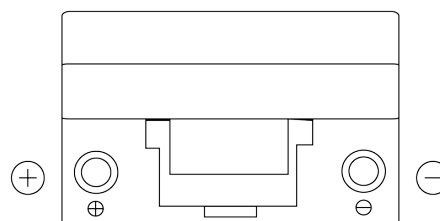

Descripción general del producto

Baterías para Coches

Standard TC605

Referencia comercial	TC605
Technology	Flooded
EAN/GTIN	3661024054744
Voltaje	12 V
Capacidad	60 Ah
CCA (A)	440 A
Longitud	270 mm
Anchura	173 mm
Altura	222 mm
Tamaño recipiente	D26
Esquema (Polaridad)	ETN 1
Tipo de terminal	EN taper post
Talón	Korean B1+B6
Peso (sujeto a variaciones)	15.50 kg

Esquema (Polaridad)

Tipo de terminal

Positive Terminal

Negative Terminal

Talón

El diseño, las características y las especificaciones están sujetos a cambios sin previo aviso. Nos eximimos de responsabilidad, de cualquier representación o garantía, expresa o implícita, con respecto a los datos o recomendaciones, y en ningún caso seremos responsables de ninguna reclamación por pérdida o daño que haya surgido como resultado. Es posible que algunos productos no estén disponibles en su mercado local.