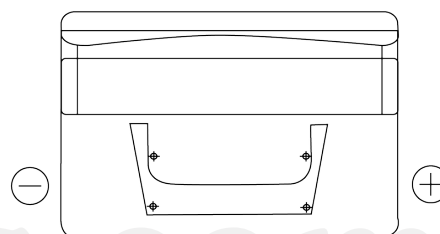

Descripción general del producto

Baterías para Coches

Standard TC652

Referencia comercial	TC652
Technology	Flooded
EAN/GTIN	3661024054867
Voltaje	12 V
Capacidad	65 Ah
CCA (A)	540 A
Longitud	278 mm
Anchura	175 mm
Altura	175 mm
Tamaño recipiente	LB3
Esquema (Polaridad)	ETN 0
Tipo de terminal	EN taper post
Talón	B13
Peso (sujeto a variaciones)	14.50 kg

Esquema (Polaridad)