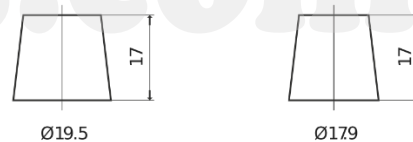

Tipo de terminal