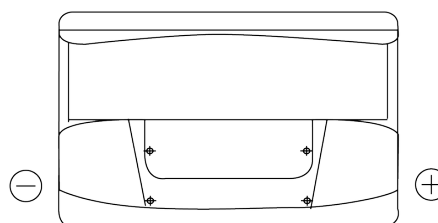

Esquema (Polaridad)