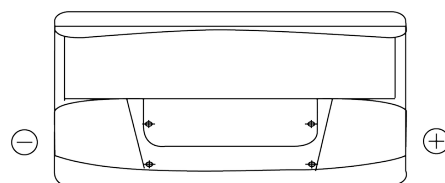

Descripción general del producto

Baterías para Coches

Standard TC900

Referencia comercial	TC900
Technology	Flooded
EAN/GTIN	3661024054836
Voltaje	12 V
Capacidad	90 Ah
CCA (A)	720 A
Longitud	353 mm
Anchura	175 mm
Altura	190 mm
Tamaño recipiente	L05
Esquema (Polaridad)	ETN 0
Tipo de terminal	EN taper post
Talón	B13
Peso (sujeto a variaciones)	20.20 kg

Esquema (Polaridad)

Tipo de terminal

Positive Terminal

Negative Terminal

Talón

El diseño, las características y las especificaciones están sujetos a cambios sin previo aviso. Nos eximimos de responsabilidad, de cualquier representación o garantía, expresa o implícita, con respecto a los datos o recomendaciones, y en ningún caso seremos responsables de ninguna reclamación por pérdida o daño que haya surgido como resultado. Es posible que algunos productos no estén disponibles en su mercado local.