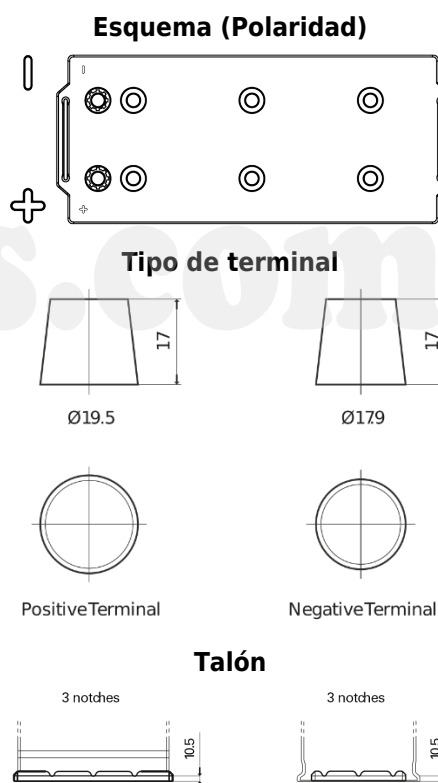

Descripción general del producto

Baterías para Camiones, autobuses, construcción, agricultura

StartPRO TG1206

Referencia comercial	TG1206
Technology	Flooded
EAN/GTIN	3661024056830
Voltaje	12 V
Capacidad	120 Ah
CCA (A)	680 A
Longitud	510 mm
Anchura	175 mm
Altura	225 mm
Tamaño recipiente	D08
Esquema (Polaridad)	ETN 4
Tipo de terminal	EN taper post
Talón	B3
Peso (sujeto a variaciones)	31.80 kg