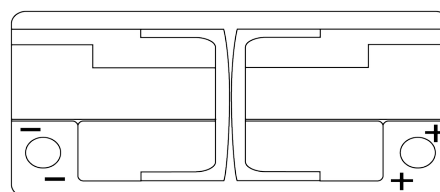

**Descripción general del producto**

Baterías para Coches

**AGM TK1060**

Referencia comercial	TK1060
Technology	AGM
EAN/GTIN	3661024057660
Voltaje	12 V
Capacidad	106 Ah
CCA (A)	950 A
Longitud	392 mm
Anchura	175 mm
Altura	190 mm
Tamaño recipiente	L06
Esquema (Polaridad)	ETN 0
Tipo de terminal	EN taper post
Talón	B13
Peso (sujeto a variaciones)	29.00 kg

**Esquema (Polaridad)****Tipo de terminal**

Positive Terminal

Negative Terminal

**Talón**

El diseño, las características y las especificaciones están sujetos a cambios sin previo aviso. Nos eximimos de responsabilidad, de cualquier representación o garantía, expresa o implícita, con respecto a los datos o recomendaciones, y en ningún caso seremos responsables de ninguna reclamación por pérdida o daño que haya surgido como resultado. Es posible que algunos productos no estén disponibles en su mercado local.