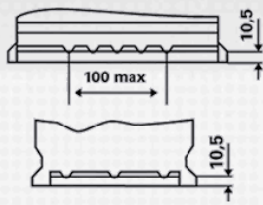

SILVER DYNAMIC AGM

Principales ventajas

Fabricada en Alemania en la mayor planta de producción de baterías AGM del mundo

Rejilla PowerFrame® patentada para la máxima potencia de arranque, una recarga rápida y mayor resistencia a la corrosión.

Diseñada para todos los vehículos con sistema start-stop: responde con mayor rapidez, trabaja de forma más intensa y dura más. Diseñada bajo los estándares de primer equipo, garantizando el máximo ahorro de combustible en los sistemas start-stop.

Cumple con todos los criterios originales del fabricante del automóvil

Para más información, visite www.varta-automotive.com

INFORMACIÓN PARA PEDIDOS

Código Europeo (ETN):	570 901 076
Nº artículo:	570 901 076 D85 2
Referencia Comercial:	E39
Código de barras:	4016987144503
Código UK:	096AGM
Unidad de embalaje:	1
Unidades por palet:	48

INFORMACIÓN TÉCNICA

Tensión [V]:	12	Sujeción:	B13
Capacidad de batería [Ah]:	70	Esquema:	0
Corriente de prueba en frío, NE [A]:	760	Tipo de borne:	1
Longitud [mm]:	278	Tamaño de la carcasa:	H6/LN3
Ancho [mm]:	175	Peso llena y cargada (kg):	20,4
Altura [mm]:	190		

B13

0

baterias.com