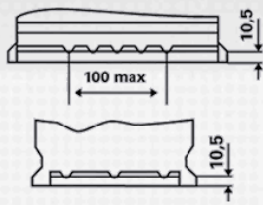

SILVER DYNAMIC

Principales ventajas

Diseñada según los más altos estándares alemanes

Rejilla PowerFrame® patentada para la máxima potencia de arranque, una recarga rápida y mayor resistencia a la corrosión.

Cumple con todos los criterios originales del fabricante del automóvil

Para más información, visite www.varta-automotive.com

INFORMACIÓN PARA PEDIDOS

Código Europeo (ETN):	577 400 078
N° artículo:	577 400 078 316 2
Referencia Comercial:	E44
Código de barras:	4016987119785
Código UK:	096
Unidad de embalaje:	1
Unidades por palet:	48

INFORMACIÓN TÉCNICA

Tensión [V]:	12	Sujeción:	B13
Capacidad de batería [Ah]:	77	Esquema:	0
Corriente de prueba en frío, NE [A]:	780	Tipo de borne:	1
Longitud [mm]:	278	Tamaño de la carcasa:	H6/LN3
Ancho [mm]:	175	Peso llena y cargada (kg):	17,94
Altura [mm]:	190		

B13

0

baterias.com