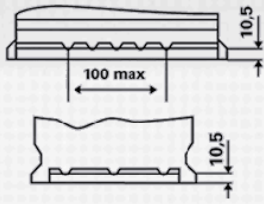

DESENHOS

B13