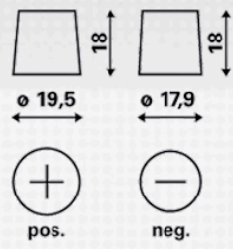

INFORMAÇÕES TÉCNICAS

Tensão [V]:	12	Fixação:	B13
Capacidade da bateria [Ah]:	80	Polaridade:	0
Corrente de ensaio a frio EN [A]:	740	Tipo de borne:	1
Comprimento [mm]:	315	Tamanho da caixa:	H7/LN4
Largura [mm]:	175	Peso (sem líquido):	19,1
Altura [mm]:	190		

DESENHOS

B13

0

1

baterias.com