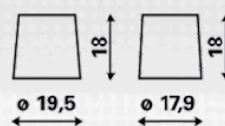

### INFORMAÇÕES TÉCNICAS

Tensão [V]:	12	Fixação:	B00
Capacidade da bateria [Ah]:	100	Polaridade:	0
Corrente de ensaio a frio EN [A]:	600	Tipo de borne:	1
Comprimento [mm]:	413	Tamanho da caixa:	D
Largura [mm]:	175	Peso (sem líquido):	26,74
Altura [mm]:	220		

DESENHOS

B00

0

1

∅ 19,5

∅ 17,9

pos.

neg.