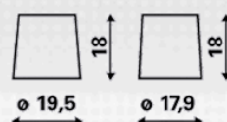

B11

6

1

pos.

neg.

baterias.com