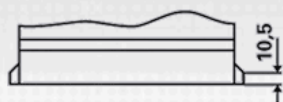

B11

6

1

pos.

neg.

baterias.com