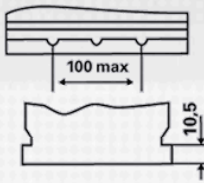

DESENHOS

B01