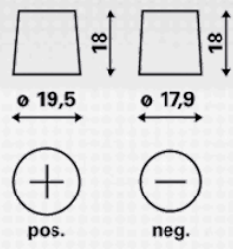

INFORMAÇÕES TÉCNICAS

Tensão [V]:	6	Fixação:	B01
Capacidade da bateria [Ah]:	140	Polaridade:	0
Corrente de ensaio a frio EN [A]:	720	Tipo de borne:	1
Comprimento [mm]:	260	Tamanho da caixa:	M4
Largura [mm]:	175	Peso (sem líquido):	19,500
Altura [mm]:	236		

DESENHOS

B01

0

1

baterias.com