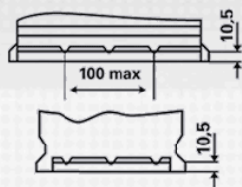

B03

3

baterias.com