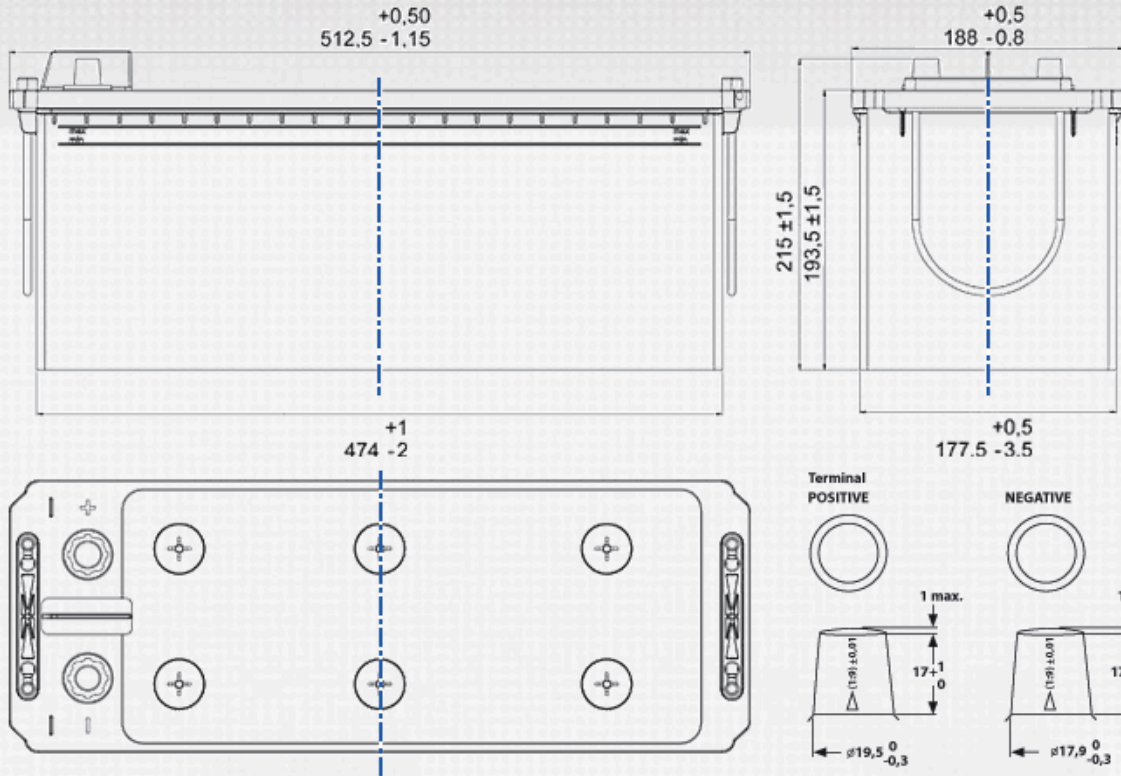

PROFESSIONAL DUAL PURPOSE

Vantagens chave

- Concebida para autocaravanas mais antigas, caravanas e barcos

Para mais informações consulte www.varta-automotive.com

INFORMAÇÃO DA ORDEM DE COMPRA

Código Europeu (ETN):	930 140 080
Nº artigo:	930 140 080 B91 2
Referência Comercial:	LFD 140
Código de barras:	4016987141137
Unidades por embalagem:	1
Palete ou caixa:	24

INFORMAÇÕES TÉCNICAS

Tensão [V]:	12	Altura [mm]:	223
Capacidade da bateria [Ah]:	140	Fixação:	B00
Capacidade da bateria 5h [Ah]:	119	Polaridade:	3
Corrente de ensaio a frio EN [A]:	800	Tipo de borne:	1
Marine Cranking Amps (SAE) @ 0°C:	1000	Tamanho da caixa:	A
Comprimento [mm]:	513	Peso (sem líquido):	36,62
Largura [mm]:	189		