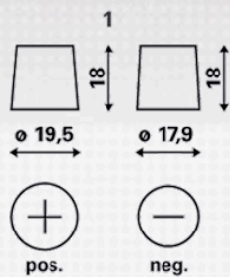

Tensión [V]:	12	Sujeción:	B00
Capacidad de batería [Ah]:	120	Esquema:	1
Corriente de prueba en frío, NE [A]:	780	Tipo de borne:	1
Longitud [mm]:	349	Tamaño de la carcasa:	LOT7
Ancho [mm]:	175	Peso llena y cargada (kg):	29
Altura [mm]:	236		