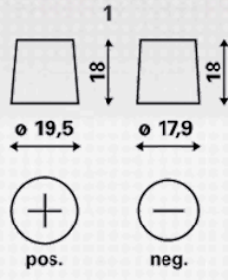

INFORMAÇÃO DA ORDEM DE COMPRA

Código Europeu (ETN):	620 147 078
Nº artigo:	620 147 078 B91 2
Referência Comercial:	LFS120
Código de barras:	4016987158593
Unidades por embalagem:	1
Palete ou caixa:	24

INFORMAÇÕES TÉCNICAS

Tensão [V]:	12	Fixação:	B00
Capacidade da bateria [Ah]:	120	Polaridade:	1
Corrente de ensaio a frio EN [A]:	780	Tipo de borne:	1
Comprimento [mm]:	349	Tamanho da caixa:	LOT7
Largura [mm]:	175	Peso (sem líquido):	29
Altura [mm]:	236		