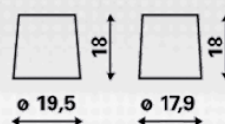

INFORMAÇÕES TÉCNICAS

Tensão [V]:	12	Fixação:	B00
Capacidade da bateria [Ah]:	65	Polaridade:	0
Corrente de ensaio a frio EN [A]:	650	Tipo de borne:	1
Comprimento [mm]:	232	Tamanho da caixa:	D23
Largura [mm]:	173	Peso (sem líquido):	18,4
Altura [mm]:	225		

DESENHOS

B00

0

1

baterias.com