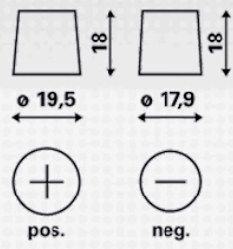

INFORMAÇÕES TÉCNICAS

Tensão [V]:	12	Fixação:	B01
Capacidade da bateria [Ah]:	72	Polaridade:	0
Corrente de ensaio a frio EN [A]:	760	Tipo de borne:	1
Comprimento [mm]:	261	Tamanho da caixa:	D26
Largura [mm]:	175	Peso (sem líquido):	20,7
Altura [mm]:	220		

DESENHOS

B01

0

1

baterias.com