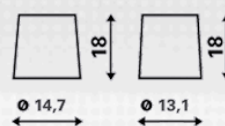

INFORMATIONS TECHNIQUES

Voltage [V]:	12	Listeau:	B00
Capacité de batterie [Ah]:	40	Polarité:	0
Courant d'essai à froid, NE [A]:	330	Bornes:	3
Longueur (mm):	187	Dimensions du boîtier:	B19L
Largeur (mm):	127	Poids remplie chargée:	10,1
Hauteur (mm):	227		

SCHÉMAS TECHNIQUES

B00

0

3

∅ 14,7

∅ 13,1

pos.

neg.