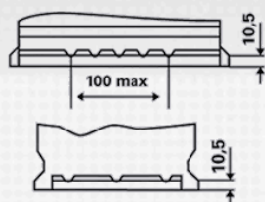

SILVER DYNAMIC

Principaux avantages

Construite conformément aux normes allemandes les plus strictes

Grille brevetée PowerFrame® assurant la fiabilité du démarrage, la rapidité de recharge et la résistance à la corrosion

Remplit tous les critères d'origine des constructeurs automobiles

Pour plus d'information, consultez le site www.varta-automotive.com

RENSEIGNEMENTS SUR LA COMMANDE

Code ETN:	554 400 053
N° d'article:	554 400 053 316 2
Référence abrégée:	C30
Code-barres:	4016987119730
Code UK:	012
Unité de conditionnement:	1
Quantités / palette:	72

INFORMATIONS TECHNIQUES

Voltage [V]:	12	Listeau:	B13
Capacité de batterie [Ah]:	54	Polarité:	0
Courant d'essai à froid, NE [A]:	530	Bornes:	1
Longueur (mm):	207	Dimensions du boîtier:	H4/LN1
Largeur (mm):	175	Poids remplie chargée:	12,38
Hauteur (mm):	190		

B13

0

baterias.com