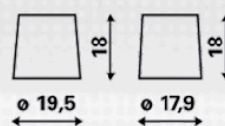

B13

0

1

pos.

neg.

baterias.com