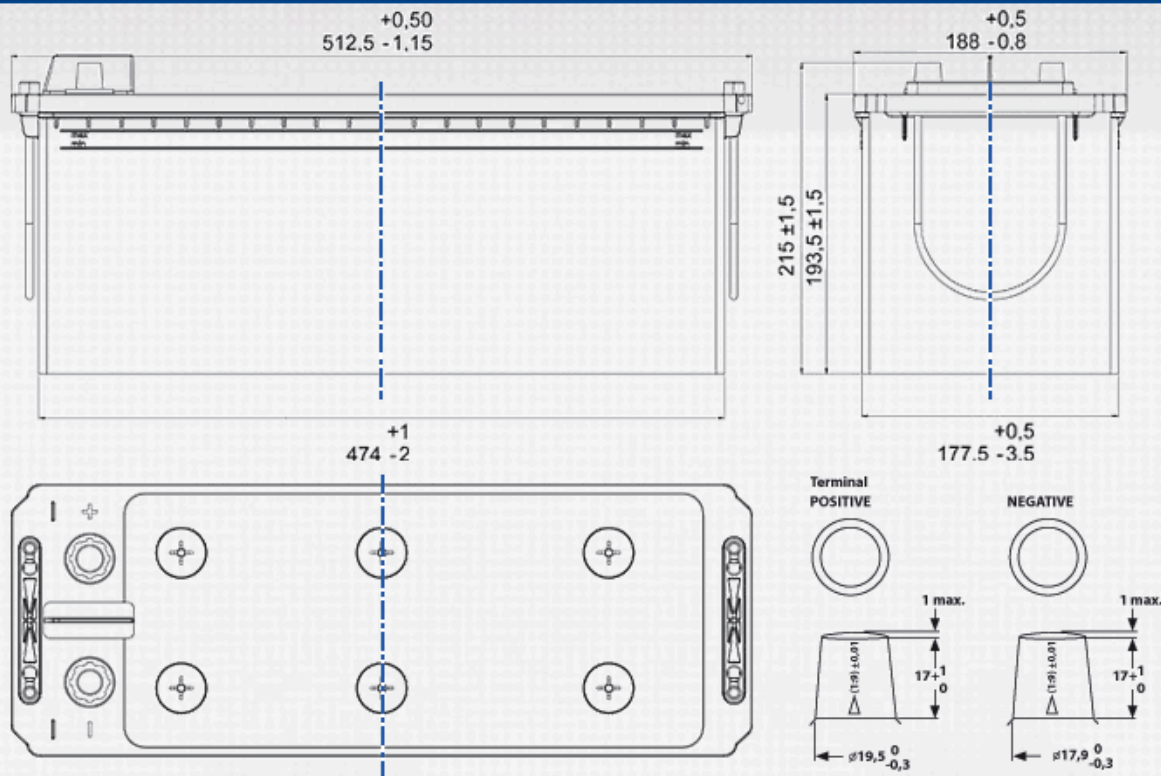

### INFORMATIONS TECHNIQUES

Voltage [V]:	12	Hauteur (mm):	223
Capacité de batterie [Ah]:	140	Listeau:	B00
Capacité de batterie 5h [Ah]:	119	Polarité:	3
Courant d'essai à froid, NE [A]:	800	Bornes:	1
Marine Cranking Amps (SAE) @ 0°C:	1000	Dimensions du boîtier:	A
Longueur (mm):	513	Poids remplie chargée:	36,62
Largeur (mm):	189		