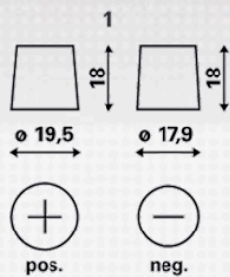

RENSEIGNEMENTS SUR LA COMMANDE

Code ETN:	620 147 078
N° d'article:	620 147 078 B91 2
Référence abrégée:	LFS120
Code-barres:	4016987158593
Unité de conditionnement:	1
Quantités / palette:	24

INFORMATIONS TECHNIQUES

Voltage [V]:	12	Listeau:	B00
Capacité de batterie [Ah]:	120	Polarité:	1
Courant d'essai à froid, NE [A]:	780	Bornes:	1
Longueur (mm):	349	Dimensions du boîtier:	LOT7
Largeur (mm):	175	Poids remplie chargée:	29
Hauteur (mm):	236		