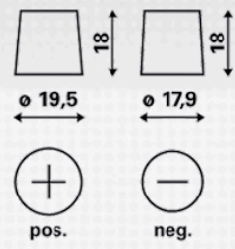

DISEGNI

B13

0

1

baterias.com