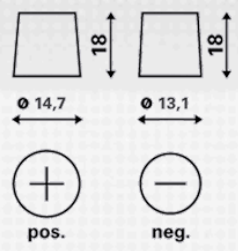

DISEGNI

B00

0

3

baterias.com