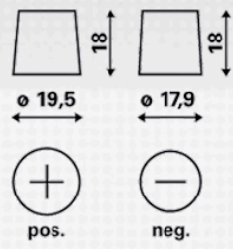

DISEGNI

B00

0

1

baterias.com