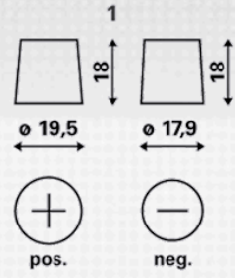

BLUE DYNAMIC

Principali vantaggi

Progettata in conformità ai massimi standard tedeschi

Griglia brevettata PowerFrame® per un'elevata potenza di avviamento, ricarica rapida ed elevata resistenza alla corrosione

Soddisfa tutti i criteri originali del produttore automobilistico

Per maggiori informazioni visita il sito www.varta-automotive.com

INFORMAZIONI PER GLI ORDINI

Codice precedente:	545 158 033
Codice VARTA:	545 158 033 313 2
Codice breve:	B34
Codice a barre:	4016987119662
Codice UK:	057
Confezione:	1
Quantità per bancale:	54

INFORMAZIONI TECNICHE

Tensione [V]:	12	Fissaggio base:	B00
Batteria-Capacità [Ah]:	45	Polarità:	1
Corrente prova a freddo, EN [A]:	330	Tipo di terminali:	1
Lunghezza [mm]:	238	Dimensioni scatola batteria:	B24RS
Larghezza [mm]:	129	Peso batteria carica:	11,68
Altezza [mm]:	227		

DISEGNI

B00

baterias.com