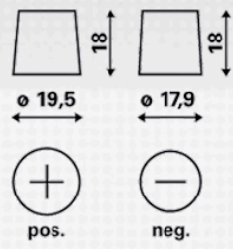

DISEGNI

B13

1

1

baterias.com