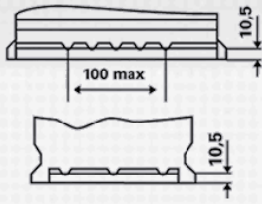

SILVER DYNAMIC

Principali vantaggi

Progettata in conformità ai massimi standard tedeschi

Griglia brevettata PowerFrame® per un'elevata potenza di avviamento, ricarica rapida ed elevata resistenza alla corrosione

Soddisfa tutti i criteri originali del produttore automobilistico

Per maggiori informazioni visita il sito www.varta-automotive.com

INFORMAZIONI PER GLI ORDINI

Codice precedente:	561 400 060
Codice VARTA:	561 400 060 316 2
Codice breve:	D21
Codice a barre:	4016987119778
Codice UK:	075
Confezione:	1
Quantità per bancale:	63

INFORMAZIONI TECNICHE

Tensione [V]:	12	Fissaggio base:	B13
Batteria-Capacità [Ah]:	61	Polarità:	0
Corrente prova a freddo, EN [A]:	600	Tipo di terminali:	1
Lunghezza [mm]:	242	Dimensioni scatola batteria:	T5/LBN2
Larghezza [mm]:	175	Peso batteria carica:	14,34
Altezza [mm]:	175		

B13

0

baterias.com